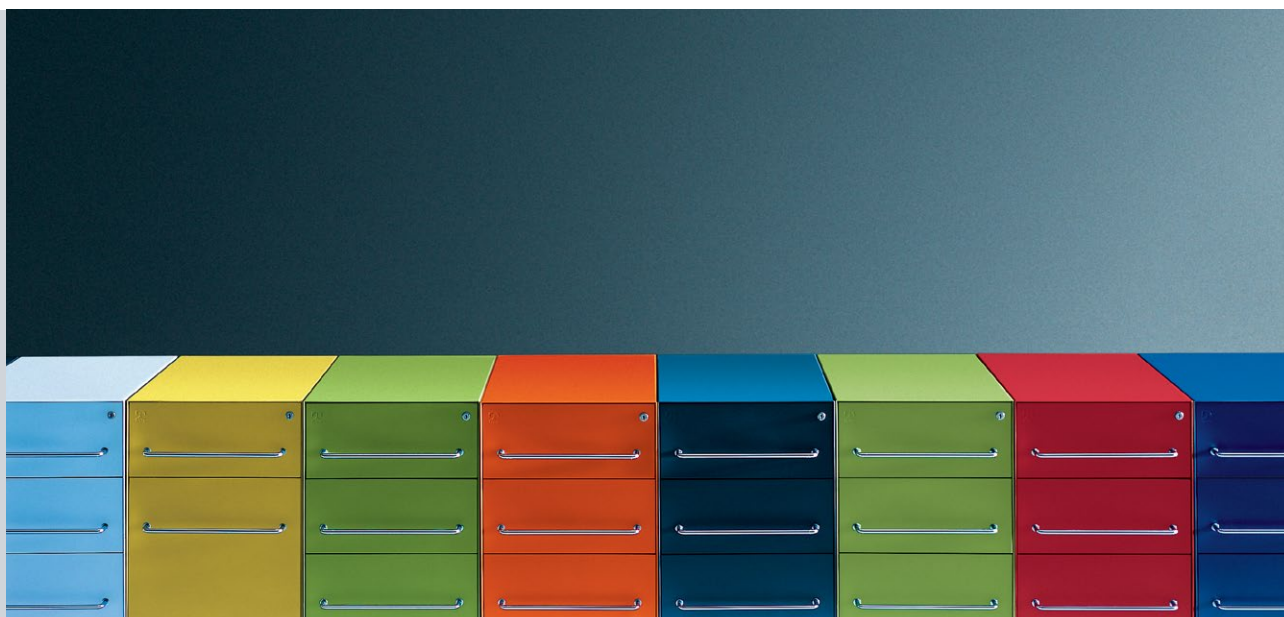

Basic

Centro Progetti Tecno
.05

Basic

INTRO

Basic è un sistema di contenitori modulari concepito dal Centro Progetti Tecno come naturale estensione e completamento dei sistemi per uffici quali Nomos e Graphis. I contenitori della linea Basic si pongono come giunzione tra i diversi ambienti delineati dai sistemi operativi, aggiungendo interessanti e differenti dettagli sia di tipo estetico che funzionale.

Il sistema di contenitori modulari Basic è realizzato in metallo sciolto verniciato con polveri epossidiche ed è composto di: cassettiere, supporti e contenitori. L'eleganza del disegno legata alla sobrietà delle linee fa degli armadi e delle cassettiere una collezione estremamente versatile e ricca nelle sue varianti compositive.

Le cassettiere sono proposte in quattro tipologie: a tre cassetti su ruote e piedini, con un cassetto e un classificatore su ruote e piedini, il tutto con maniglie o con frontalino neutro senza maniglie. I contenitori con un modulo fisso di 80 per 45 cm variano per dimensione solo in altezza da 72 cm a 212.5 cm, garantendo una vasta possibilità di soluzioni, dalle più formali e di rappresentanza ad altre più pratiche e più capienti come gli armadi. Tra le proposte sono disponibili anche elementi con funzione strutturale, di supporto ai piani di lavoro.

Il colore infine si aggiunge come elemento di dettaglio: nelle cassettiere contribuisce al coordinamento complessivo d'immagine. Le varianti colore per le cassettiere sono: verniciato opaco bianco, grigio light, grigio piombo, ocra, arancione e verde kiwi; mentre per supporti, contenitori e ripiani le finiture sono: verniciato opaco bianco, grigio light, grigio piombo.